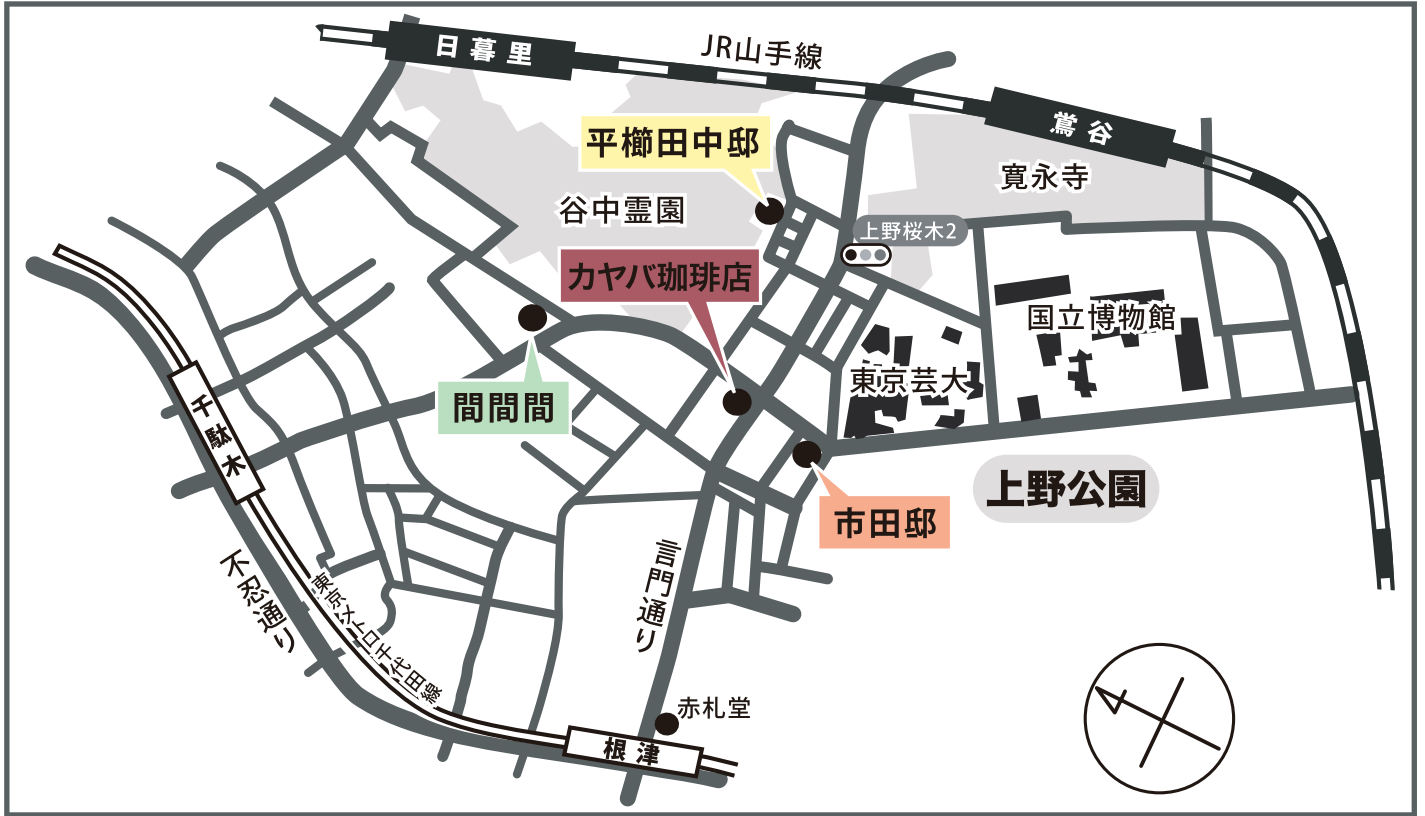

NPO法人

たいとう歴史都市研究会

Taito Cultural & Historical Society

市田邸

〒110-0002

東京都台東区上野桜木1丁目6-2

間間間

〒110-0001